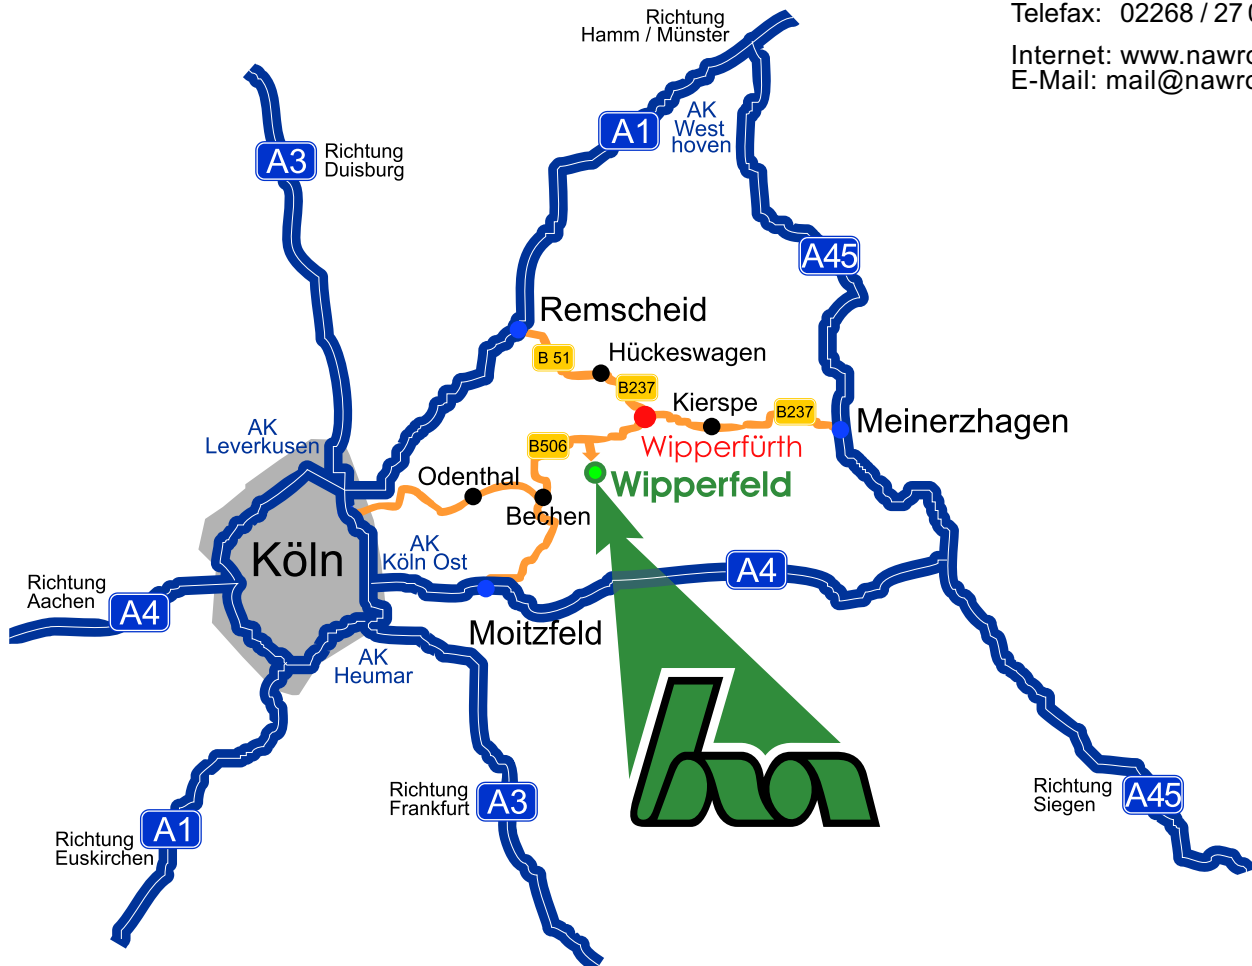

Hermann Nawrot AG
Spezialpapier- und Folienwerk

Lamsfuß 11
D-51688 Wipperfürth

Telefon: 02268 / 91 37 -0
Telefax: 02268 / 27 01

Internet: www.nawrot.de
E-Mail: mail@nawrot.de

Von der  Hagen / Siegen:

Folgen Sie der A45 bis zur Ausfahrt Meinerzhagen und fahren Sie weiter auf der B54 Richtung Meinerzhagen / Lüdenscheid. In Kierspe biegen Sie nach links ab auf die B237 Richtung Remscheid / Wipperfürth. In Wipperfürth fahren Sie auf die B506 Richtung Köln. Nach ca. 8 km biegen Sie links ab Richtung Wipperfürth. Nach ca. 100 m finden Sie die Hermann Nawrot AG auf der rechten Seite.

Von der  Düsseldorf / Köln:

Auf der A3 fahren Sie bis zum Kreuz Köln-Ost und wechseln auf die A4 Richtung Olpe. Fahren Sie an der Ausfahrt Kürten / Moitzfeld ab und geradeaus über Herkenrath / Spitze auf die B506 Richtung Wipperfürth. Kurz vor Wipperfürth biegen Sie rechts ab Richtung Wipperfürth. Nach ca. 100 m finden Sie die Hermann Nawrot AG auf der rechten Seite.

Von der  Dortmund:

Folgen Sie der A1 bis zur Ausfahrt Remscheid und fahren auf die B229 Richtung Lennep. In Lennep biegen Sie nach rechts auf die B51 Richtung Hückeswagen / Wipperfürth. In Wipperfürth fahren Sie rechts ab Richtung Köln. Nach ca. 8 km biegen Sie links ab Richtung Wipperfürth. Nach ca. 100 m finden Sie die Hermann Nawrot AG auf der rechten Seite.